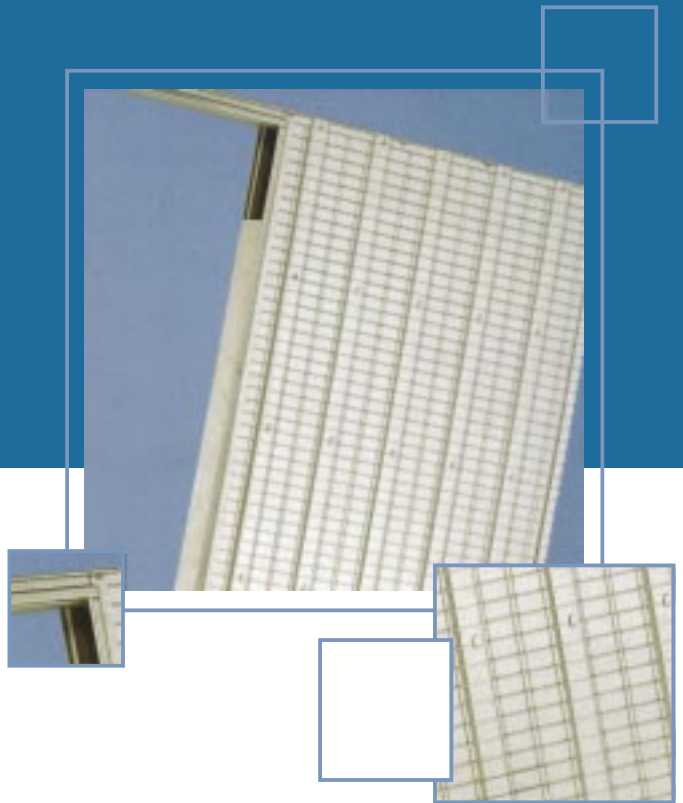

Teret adunk
elképzeléseinek