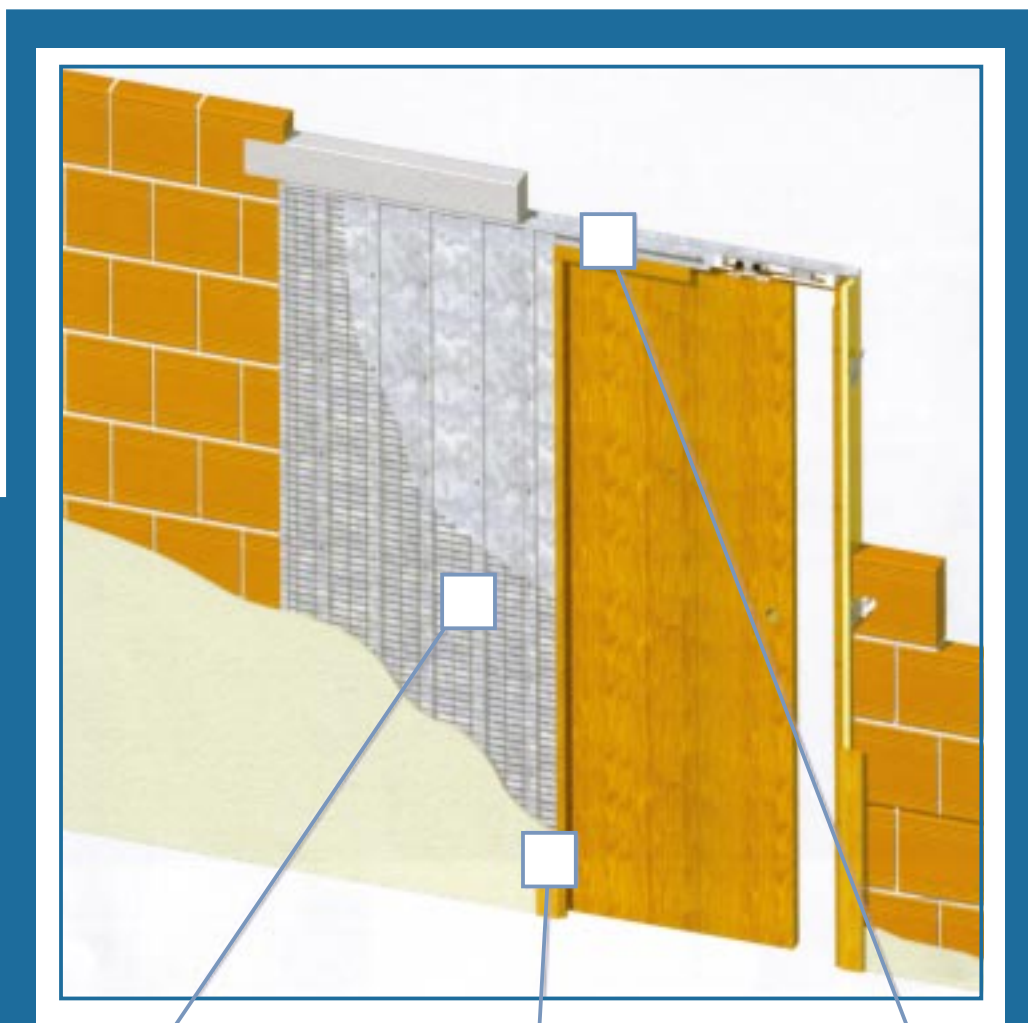

# Minőség, esztétika praktikusság

Az olasz Ermetika® falba futó rejtett toloajtórendszerek segítségével megoldást nyújtunk ügyfeleinknek a helyiségek belső tereinek maximális kihasználására, és a kiemelkedő esztétikai hatás elérésére. Termékeink kiváló anyagokból, modern gyártási technológiával készülnek, megfelelnek az ISO 9001:2000 szabvány előírásainak. A SA&F a közel 25 éves szakmai tapasztalatra, valamint a Jordán Intézet szigorú tesztjeire alapozva 12 év garanciát vállal minden termékére.

Vakolt falakhoz készült változat

Sűrűn hálózott rács,  
mely lehetővé teszi a  
vakolat gyorsabb,  
egyenletesebb és  
könnyebb tapadását

Megerősített takarólécprofil  
a robusztusabb  
szerkezet érdekében

# Ermetika®

A BASE az ERMETIKA rejtett ajtótokok családjának fő modellje. Egy oldalsó tokszerkezet vakolható, vagy gipszkarton falhoz, mely a tolóajtó nyitásakor magába rejti magát az ajtólapot. A BASE ideális megoldás ott, ahol fontos szempont a helytakarékoság. Segítségével kényelmesebbé tehető az olyan kis helyiségek kihasználtsága, ahol egy hagyományosan nyíló ajtó megakadályozza a bútorok elhelyezését, s így a lakható tér leszűkül. A BASE úgy lett kifejlesztve, hogy annak összeszerelése könnyű és gyors legyen, mind felújítások, mind pedig új építésű ingatlanok esetében.

# Doppia anta

– egybenyitható szomszédos helyiségek, tágasabb tér –

A BASE modell duplaszárnyas változata. A két tolóajtó között záródik, nyitáskor pedig a két külső rejtett tokba futnak. Megoldást jelent ott, ahol a szomszédos helyiségek egybenyitásával egy tágasabb tér kialakítása a cél. Rendelhető vakolt és gipszkarton falakhoz egyaránt.