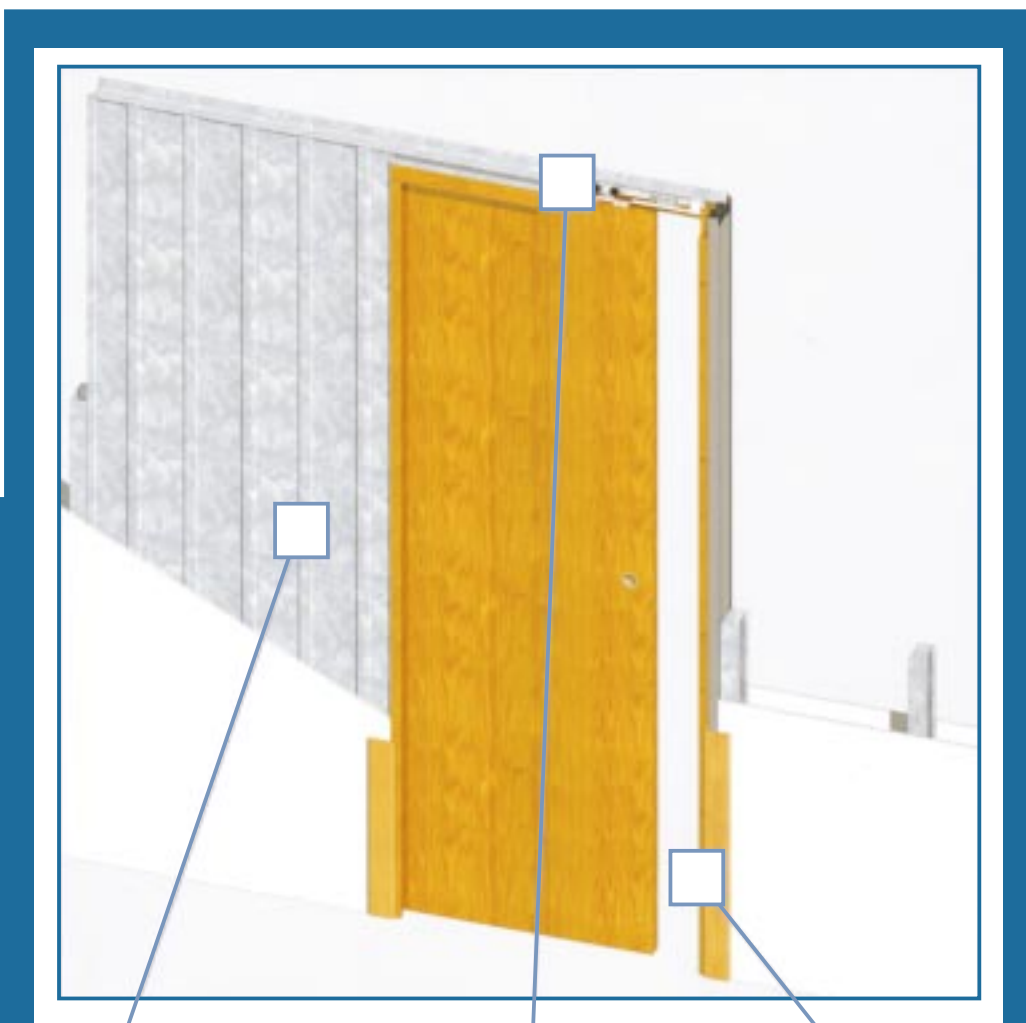

Gipszkarton falakhoz készült változat

Mélyen bordázott, tűzi horganyzású lemezből készült tokszerkezet